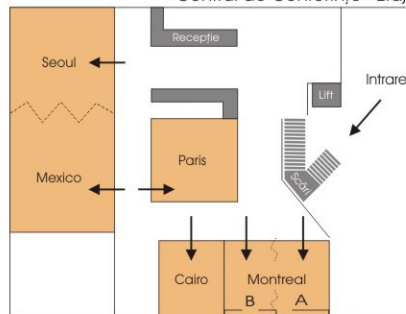

Centrul de Conferințe - Etaj 1

~ ~ ~ ~ ~ Pereți modulari