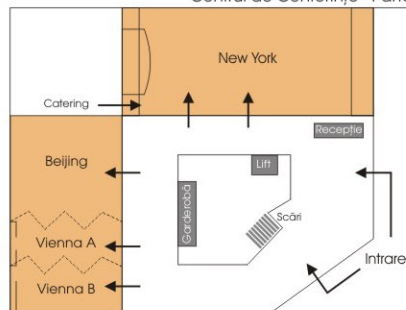

Membru al World Trade Centers Association Inc. New York

PACHET DE SERVICII

CENTRUL DE CONFERINȚE

Centrul de Conferințe al World Trade Center București oferă facilități de cea mai înaltă clasă pentru organizarea de conferințe și expoziții.

La World Trade Center București găsiți:

SERVICII PENTRU AFACERI

Servicii de marketing și PR

Servicii de logistică și IT

Catering

Echipamente

Echipament pentru traducere simultană
Sistem de sonorizare
Microfoane fixe
Microfoane fără fir
Microfoane lavabilă
Microfoane tip congres
Video proiector
Retroproiector
Diaproiector
Ecran
Flip-chart
Panou LCD
Laser pointer
Televizoare
Video (VHS, PAL/SECAM / MULTISYSTEM)
Internet de mare viteză (fibră optică / Wireless lan)
Linii telefonice internaționale / Linii ISDN
Echipament pentru videoconferințe
Calculatoare (Desktop, Laptop)
Agaruf foto digital și clasic
Pupitru pentru vorbitori
Ring de dans

SUPRAFEȚE ȘI CAPACITĂȚI

Sala de conferințe	Suprafață (m²)	Număr de persoane
New York	315	300 - 350
Beijing	64	20 - 50
Vienna A	28	10 - 30
Vienna B	28	10 - 30
Vienna A+B	56	20 - 50
Beijing & Vienna A	92	30 - 80
Beijing & Vienna	128	40 - 120
Mexico	64	20 - 50
Seoul	64	20 - 50
Mexico & Seoul	128	50 - 120
Cairo	32	10 - 30
Montreal A	28	10 - 30
Montreal B	28	10 - 30
Montreal A+B	56	20 - 50
Paris	20	10 - 20

☼ Lumină naturală

World Trade Center Bucharest

PACHET DE SERVICII

CENTRUL DE CONFERINȚE

Centrul de Conferințe - Parter

~ ~ ~ ~ ~ Pereți modulari